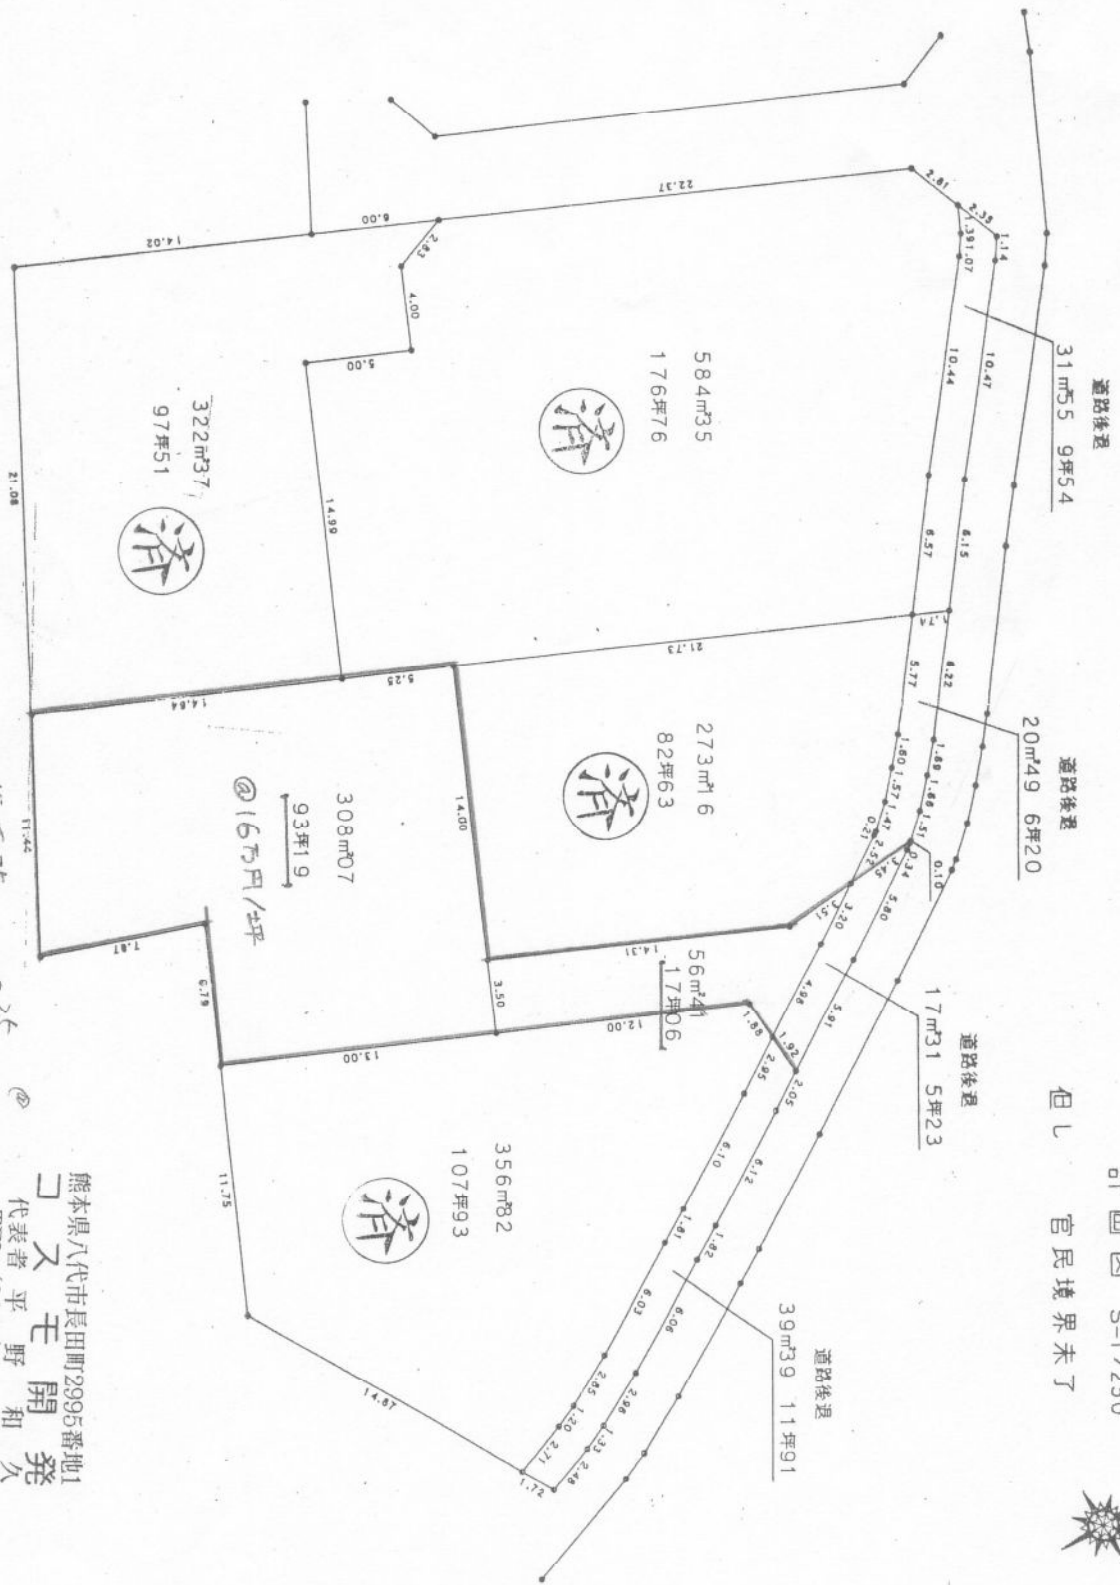

計 画 図 S=1/250
但し 官民境界未了

93.19坪 + 17.06坪 = 110.25坪

1. 総面積 110.25坪 @ 135,241

2. 93.19坪 X 160,000 = 14,910,400

熊本県八代市長田町2995番地1
代表者 平野 和久 発
TEL (0966) 34-5671 開